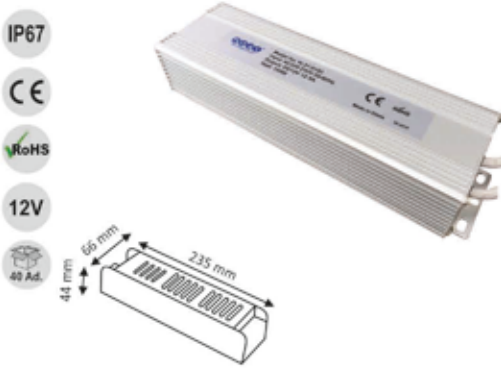

### 3A IP67 TRAFÖ

17,50 \$

ÜRÜN KODU	GÜÇ	ÇIKIŞ AMPERİ
YL31-0036	36W	3A

### 5A IP67 TRAFÖ

28,50 \$

ÜRÜN KODU	GÜÇ	ÇIKIŞ AMPERİ
YL31-0060	60W	5A

### 10A IP67 TRAFÖ

46,00 \$

ÜRÜN KODU	GÜÇ	ÇIKIŞ AMPERİ
YL31-0120	120W	10A

### 12,5A IP67 TRAFÖ

53,50 \$

ÜRÜN KODU	GÜÇ	ÇIKIŞ AMPERİ
YL31-0150	150W	12,5A