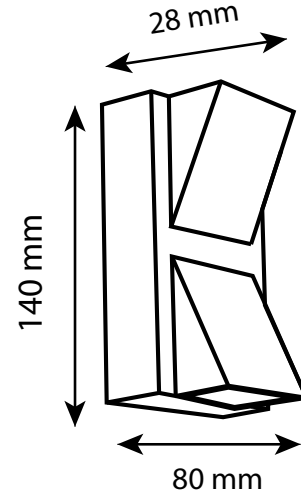

ZEUGMA LED  
DIŐ MEKAN DEKORATİF APLİK  
ZEUGMA LED  
OUTDOOR DECORATIVE SCONCE  
6W

Gövde	Alüminyum	Giriő Gerilimi	220V-240V	Frekans	50-60 Hz
Body	Aluminum	Input Voltage(V)		Frequency(Hz)	
LED	COB	Renksel Ger. İnd.	>80	IP Koruma	IP65
Reflektör	Reflektör Kağıdı	Colour Ren. In. (CRI)		IP Protection	
Reflector	Reflector Sheet	Güç Faktörü	0.90	Kullanım Ömrü (sa)	18.000
Sürücü	NOAS Sürücü	Power Fac. (cos φ)		Life-Time(h)	
Driver	NOAS Driver			RAL Kodu	RAL 9005
				RAL Code	RAL 9005

Teknik Çizim  
Technical Drawing

Ürün Kodu Code No	Güç Power (W)	Işık Akısı Luminous Flux (lm)	Renk Sıcaklığı Colour Temp. (K)	Etkinlik Faktörü Luminous Effic. (lm/W)	Boyutlar Dimensions (mm) ø h	Koli Adedi Pcs/Pack	Koli Hacmi Package Volume (m³)	Koli Ağırlığı Package Weight (kg)
YL83-6002	6W	540	3000K	90	140x80	50	0,050	11,0