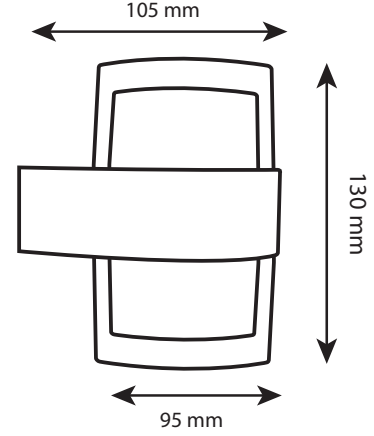

TROYA LED
DIŐ MEKAN DEKORATİF APLİK
TROYA LED
OUTDOOR DECORATIVE SCONCE
10W

Gövde	Alüminyum	Giriő Gerilimi	220V-240V	Frekans	50-60 Hz
Body	Aluminum	Input Voltage(V)		Frequency(Hz)	
LED	COB	Renkssel Ger. İnd.	>80	IP Koruma	IP65
Reflektör	Reflektör Kağıdı	Colour Ren. In. (CRI)		IP Protection	
Reflector	Reflector Sheet	Güç Faktörü	0.90	Kullanım Ömrü (sa)	18.000
Sürücü	NOAS Sürücü	Power Fac. (cos ϕ)		Life-Time(h)	
Driver	NOAS Driver			RAL Kodu	RAL 9005
				RAL Code	RAL 9005

Teknik Çizim
Technical Drawing

Ürün Kodu Code No	Güç Power (W)	Işık Akısı Luminous Flux (lm)	Renk Sıcaklığı Colour Temp. (K)	Etkinlik Faktörü Luminous Effic. (lm/W)	Boyutlar Dimensions (mm) ϕ h	Koli Adedi Pcs/Pack	Koli Hacmi Package Volume (m ³)	Koli Ağırlığı Package Weight (kg)
YL83-2002	10W	900	3000K	90	130x105	60	0,011	17,0