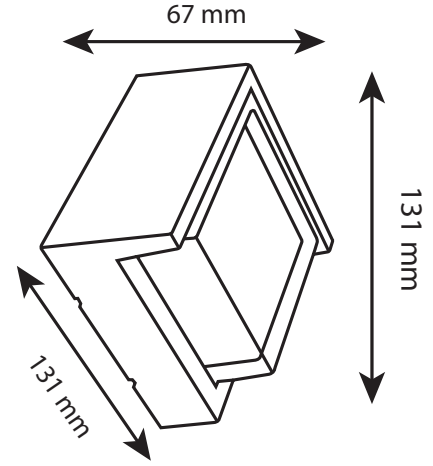

PERGAMON LED DIŐ MEKAN DEKORATİF APLİK

PERGAMON LED OUTDOOR DECORATIVE SCONCE

12W

Gövde	Alüminyum	Giriő Gerilimi	220V-240V	Frekans	50-60 Hz
Body	Aluminum	Input Voltage(V)		Frequency(Hz)	
LED	COB	Renksel Ger. İnd.	>80	IP Koruma	IP65
Reflektör	Reflektör Kağıdı	Colour Ren. In. (CRI)		IP Protection	
Reflector	Reflector Sheet	Güç Faktörü	0.90	Kullanım Ömrü (sa)	18.000
Sürücü	NOAS Sürücü	Power Fac. (cos ϕ)		Life-Time(h)	
Driver	NOAS Driver			RAL Kodu	RAL 9005
				RAL Code	RAL 9005

Teknik Çizim

Technical Drawing

Ürün Kodu Code No	Güç Power (W)	Işık Akısı Luminous Flux (lm)	Renk Sıcaklığı Colour Temp. (K)	Etkinlik Faktörü Luminous Effic. (lm/W)	Boyutlar Dimensions (mm) ϕ h	Koli Adedi Pcs/Pack	Koli Hacmi Package Volume (m ³)	Koli Ağırlığı Package Weight (kg)
YL83-2032	12W	1080	3000K	90	100x98	50	0,101	15,5