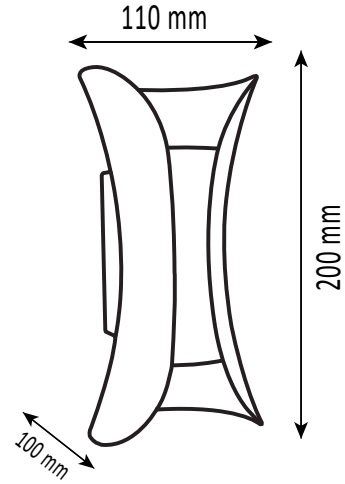

PATARA LED
DIŐ MEKAN DEKORATİF APLİK
PATARA LED
OUTDOOR DECORATIVE SCENCE

10W

| | | | | | |
|-----------|------------------|--------------------------|-----------|--------------------|----------|
| Gövde | Alüminyum | Giriő Gerilimi | 220V-240V | Frekans | 50-60 Hz |
| Body | Aluminum | Input Voltage(V) | | Frequency(Hz) | |
| LED | COB | Renksel Ger. İnd. | >80 | IP Koruma | IP65 |
| Reflektör | Reflektör Kağıdı | Colour Ren. In. (CRI) | | IP Protection | |
| Reflector | Reflector Sheet | Güç Faktörü | 0.90 | Kullanım Ömrü (sa) | 18.000 |
| Sürücü | NOAS Sürücü | Power Fac. (cos ϕ) | | Life-Time(h) | |
| Driver | NOAS Driver | | | RAL Kodu | RAL 9005 |
| | | | | RAL Code | RAL 9005 |

Teknik Çizim
Technical Drawing

| Ürün Kodu Code No | Güç Power (W) | Işık Akısı Luminous Flux (lm) | Renk Sıcaklığı Colour Temp. (K) | Etkinlik Faktörü Luminous Effic. (lm/W) | Boyutlar Dimensions (mm) ϕ h | Koli Adedi Pcs/Pack | Koli Hacmi Package Volume (m ³) | Koli Ağırlığı Package Weight (kg) |
|----------------------|---------------------|-------------------------------------|---------------------------------------|---|---|------------------------|---|---|
| YL83-1002 | 10W | 900 | 3000K | 90 | 110x200 | 30 | 0,068 | 8,0 |