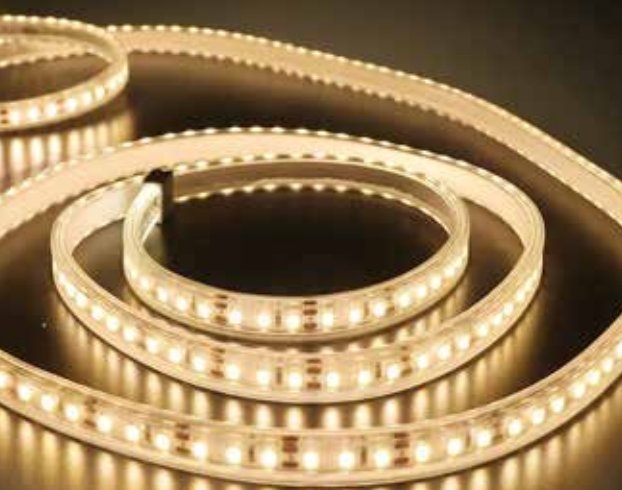

220V LED HOSE & NEON

**HOSE LED
(60 LED)**
YL41-4001

53,00 ₺

IP65

220 V

0,03A/m

60 LED/m

6,1 kg

100 m

31,5x31,5x13

PLUG CONNECTOR
YL41-1050

43,00 ₺

**HOSE LED RGB
(60 LED)**
YL41-5009

100,00 ₺

IP65

220 V

0,03A/m

60 LED/m

5,8 kg

50 m

31,5x31,5x13

**RGB
PLUG CONNECTOR**
YL41-1059

120,00 ₺

**IR RGB 24 KEY
REMOTE**
YL27-0041

265,00 ₺

**HOSE LED
(120 LED)**
YL41-1201

62,00 ₺

NEW

IP65

220 V

0,06A/m

120 LED/m

7 kg

100 m

31,5x31,5x15

PLUG CONNECTOR
YL42-1050

45,00 ₺

**220V NEON LED
(120 LED)**
YL42-0001

155,00 ₺

IP65

220 V

0,03A/m

120 LED/m

5,6 kg

50 m

31,5x31,5x13

PLUG CONNECTOR
YL42-1042

100,00 ₺