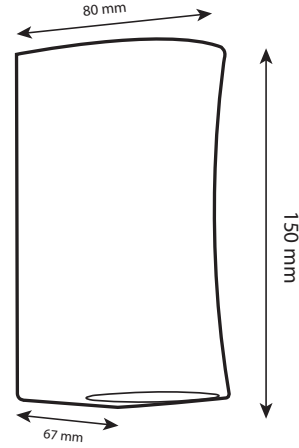

MİRA LED DIŞ MEKAN DEKORATİF APLİK

MİRA LED OUTDOOR DECORATIVE SCENCE

6W

Gövde	Alüminyum	Giriş Gerilimi	220V-240V	Frekans	50-60 Hz
Body	Aluminum	Input Voltage(V)		Frequency(Hz)	
LED	COB	Renk Ger. İnd.	>80	IP Koruma	IP65
Reflektör	Reflektör Kağıdı	Colour Ren. In. (CRI)		IP Protection	
Reflector	Reflector Sheet	Güç Faktörü	0.90	Kullanım Ömrü (sa)	18.000
Sürücü	NOAS Sürücü	Power Fac. (cos φ)		Life-Time(h)	
Driver	NOAS Driver			RAL Kodu	RAL 9005
				RAL Code	RAL 9005

Teknik Çizim Technical Drawing

Ürün Kodu Code No	Güç Power (W)	Işık Akısı Luminous Flux (lm)	Renk Sıcaklığı Colour Temp. (K)	Etkinlik Faktörü Luminous Effic. (lm/W)	Boyutlar Dimensions (mm) Ø h	Koli Adedi Pcs/Pack	Koli Hacmi Package Volume (m³)	Koli Ağırlığı Package Weight (kg)
YL83-1032	6W	540	3000K	90	150x80	50	0,059	22,0