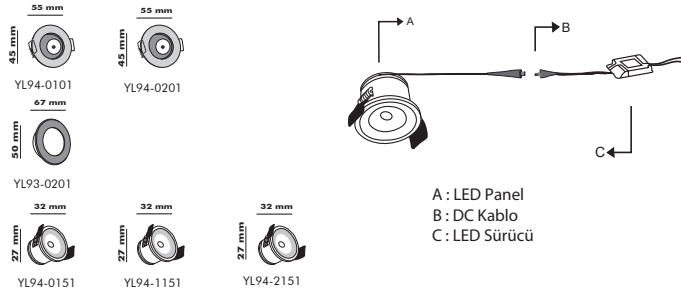

MONTAJ ŞEMASI

MONTAJ TALİMATLARI

- 1- Ürünün montajından önce elektrik akımını kesiniz.
- 2- Montaj şemasında belirtilen delik çapı ölçü aralığına uygun olarak tavanda delik açınız.
- 3- Montaj şemasında belirtilen bağlantı şekline uygun olarak ürünün enerji bağlantısını bağlayınız.
- 4- Yayları yukarıya doğru itiniz ve ürünü deliğin içine yerleştirip yayları serbest bırakınız.
- 5- Ürün 220-240V ve 50-60Hz değerlerinde çalışması için tasarlanmıştır. Bu değerler haricinde bir voltaj ve frekansla çalıştırmayınız.
- 6- Ürünün kutusunda koruma sınıfı (IP) belirtilmiştir. Ürün koruma sınıfının belirttiği ortam ve iklim koşulları haricinde kullanılmamalıdır.
- 7- LED Panel kullanıma hazırdır.
- 8- Elektrik akımını açabilirsiniz.

ASSEMBLY DIAGRAM

ASSEMBLY INSTRUCTIONS

- 1- Cut off the electrical current before assembling the product.
- 2- Drill a hole in the ceiling in accordance with the hole diameter size range specified in the assembly diagram.
- 3- Connect the energy connection of the product in accordance with the connection method specified in the assembly diagram.
- 4-Push the springs upward and insert the product into the hole and release the springs.
- 5- The product is designed to operate at 220-240V and 50-60Hz. Do not operate with a voltage and frequency other than these values.
- 6- The protection class (IP) is indicated on the box of the product. It should not be used outside of the ambient and climatic conditions specified by the protection class.
- 7- LED Panel is ready to use.
- 8- You can turn on the electric current.