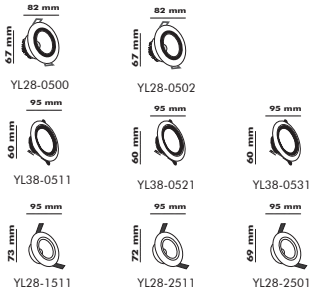

MONTAJ ŞEMASI

A : LED Spot
B : DC Kablo
C : LED Sürücü

MONTAJ TALİMATLARI

- 1- Ürünün montajından önce elektrik akımını kesiniz.
- 2- Montaj şemasında belirtilen delik çapı ölçü aralığına uygun olarak tavanda delik açınız.
- 3- Montaj şemasında belirtilen bağlantı şekline uygun olarak ürünün enerji bağlantısını sağlayınız.
- 4- Yayları yukarıya doğru itiniz ve ürünün deliğin içine yerleştirip yayları serbest bırakınız.
- 5- Ürün 220-240V ve 50-60Hz değerlerinde çalışması için tasarlanmıştır. Bu değerler haricinde bir voltaj ve frekansla çalıştırmayınız.
- 6- Ürünün kutusunda koruma sınıfı (IP) belirtilmiştir. Ürün koruma sınıfının belirttiği ortam ve iklim koşulları haricinde kullanılmamalıdır.
- 7- LED Panel kullanıma hazırdır.
- 8- Elektrik akımını açabilirsiniz.