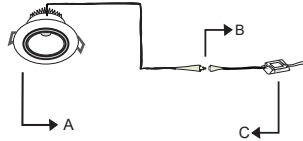

MONTAJ ŞEMASI

A : LED Spot
B : DC Kablo
C : LED Sürücü

MONTAJ TALİMATLARI

- 1- Ürünün montajından önce elektrik akımını kesiniz.
- 2- Montaj şemasında belirtilen delik çapı ölçü aralığına uygun olarak tavanda delik açınız.
- 3- Montaj şemasında belirtilen bağlantı şekline uygun olarak ürünün enerji bağlantısını sağlayınız.
- 4- Yayları yukarıya doğru itiniz ve ürünün deliğin içine yerleştirip yayları serbest bırakınız.
- 5- Ürün 220-240V ve 50-60Hz değerlerinde çalışması için tasarlanmıştır. Bu değerler haricinde bir voltaj ve frekansla çalıştırmayınız.
- 6- Ürünün kutusunda koruma sınıfı (IP) belirtilmiştir. Ürün koruma sınıfının belirttiği ortam ve iklim koşulları haricinde kullanılmamalıdır.
- 7- LED Panel kullanıma hazırdır.
- 8- Elektrik akımını açabilirsiniz.