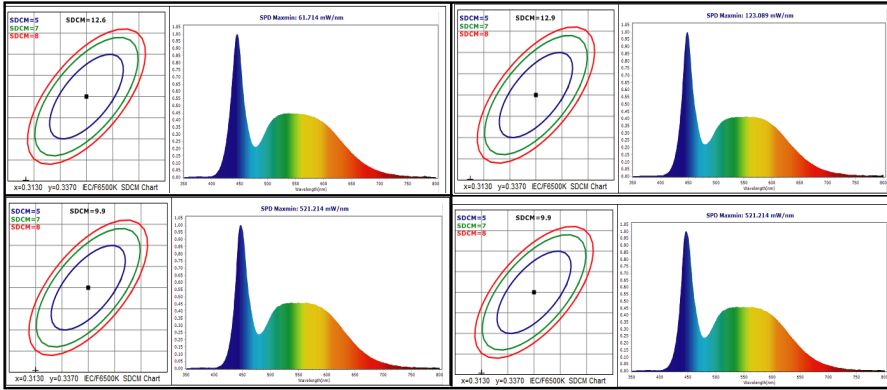

LED SOKAK ARMATÜRÜ LED STREET LUMINARIES

30W-60W-90W-120W-150W

Gövde	Alüminyum	Giriş Gerilimi	220V-240V	Frekans	50-60 Hz
Body	Aluminum	Input Voltage(V)		Frequency(Hz)	
LED	SMD	Renksel Ger. İnd.	>80	IP Koruma	IP65
Optik Kapak	PC	Colour Ren. İn. (CRI)		IP Protection	
Diffuser	PC	Güç Faktörü	0.90	Kullanım Ömrü (sa)	18.000
		Power Fac. (cos φ)		Life-Time(h)	
				RAL Kodu	RAL 9005
				RAL Code	

Yeni teknolojiye sahip dahili sürücü mevcuttur.
Contains internal driver with IC technology.

Teknik Çizim
Technical Drawing

Ürün Kodu Code No	Güç Power (W)	Işık Akısı Luminous Flux (lm)	Renk Sıcaklığı Colour Temp. (K)	Etkinlik Faktörü Luminous Effic. (lm/W)	Boyutlar Dimensions (mm) h l	Koli Adedi Pcs/Pack	Koli Hacmi Package Volume (m³)	Koli Ağırlığı Package Weight (kg)
YL73-0030	30W	3000	6500K	100	310x123	20	0,048	10,0
YL73-0060	60W	6000	6500K	100	398x139	20	0,075	16,0
YL73-0090	90W	9000	6500K	100	525x183	10	0,077	15,0
YL73-0120	120W	12000	6500K	100	620x188	10	0,105	16,5
YL73-0150	150W	15000	6500K	100	640x220	5		