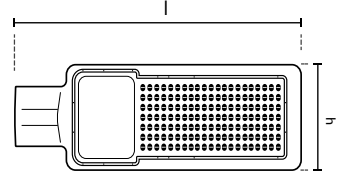

LED SOKAK ARMATÜRÜ LED STREET LUMINARIES

30W-60W-90W-120W-150W

Gövde	Alüminyum	Giriş Gerilimi	220V-240V	Frekans	50-60 Hz
Body	Aluminum	Input Voltage(V)		Frequency(Hz)	
LED	SMD	Renksel Ger. İnd.	>80	IP Koruma	IP65
Optik Kapak	PC	Colour Ren. İn. (CRI)		IP Protection	
Diffuser	PC	Güç Faktörü	0.90	Kullanım Ömrü (sa)	18.000
		Power Fac. (cos φ)		Life-Time(h)	
				RAL Kodu	RAL 9005
				RAL Code	

Yeni teknolojiye sahip dahili sürücü mevcuttur.
Contains internal driver with IC technology.

Teknik Çizim
Technical Drawing

Ürün Kodu Code No	Güç Power (W)	Işık Akısı Luminous Flux (lm)	Renk Sıcaklığı Colour Temp. (K)	Etkinlik Faktörü Luminous Effic. (lm/W)	Boyutlar Dimensions (mm) h l	Koli Adedi Pcs/Pack	Koli Hacmi Package Volume (m³)	Koli Ağırlığı Package Weight (kg)
YL73-0030	30W	3000	6500K	100	310x123	20	0,048	10,0
YL73-0060	60W	6000	6500K	100	398x139	20	0,075	16,0
YL73-0090	90W	9000	6500K	100	525x183	10	0,077	15,0
YL73-0120	120W	12000	6500K	100	620x188	10	0,105	16,5
YL73-0150	150W	15000	6500K	100	640x220	5		