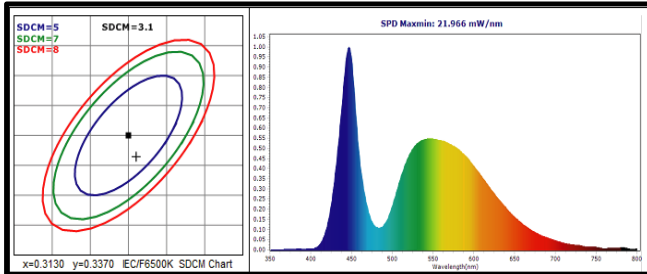

LED SIVA ÜSTÜ YUVARLAK PANELLER LED SURFACE MOUNTED ROUND PANELS

18W-24W

18W

24W

| | | | | | |
|-------------|-------------|--------------------------|-----------|---------------|---|
| Gövde | Alüminyum | Giriş Gerilimi | 220V-240V | Frekans | 50-60 Hz |
| Body | Aluminum | Input Voltage(V) | | Frequency(Hz) | |
| LED | SMD | Renkssel Ger. İnd. | >80 | IP Koruma | IP20 |
| Optik Kapak | Opal PC | Colour Ren. In. (CRI) | | IP Protection | |
| Diffuser | | Güç Faktörü | 0.90 | RAL Kodu | RAL 9005 / RAL 9016 |
| Sürücü | NOAS Driver | Power Fac. (cos ϕ) | | RAL Code | |
| Driver | | Kullanım Ömrü (sa) | 18.000 | Opsiyonlar | 2 saate kadar acil durum aydınlatma kitli opsiyonu mevcuttur. |
| | | Life-Time(h) | | Options | Emergency unit application up to 2 hours. |

Teknik Çizim
Technical Drawing

| Ürün Kodu Code No | Güç Power (W) | Işık Akısı Luminous Flux (lm) | Renk Sıcaklığı Colour Temp. (K) | Etkinlik Faktörü Luminous Effic. (lm/W) | Boyutlar Dimensions (mm) ϕ h | Koli Adedi Pcs/Pack | Koli Hacmi Package Volume (m ³) | Koli Ağırlığı Package Weight (kg) |
|----------------------|---------------------|-------------------------------------|---------------------------------------|---|---|------------------------|---|---|
| YL14-1800 | 18W | 1620 | 6500K | 90 | 210x28 | 20 | 0,038 | 9,3 |
| YL14-1801 | 18W | 1620 | 3200K | 90 | 210x28 | 20 | 0,038 | 9,3 |
| YL14-1800-S | 18W | 1620 | 6500K | 90 | 210x28 | 20 | 0,038 | 9,3 |
| YL14-1801-S | 18W | 1620 | 3200K | 90 | 210x28 | 20 | 0,038 | 9,3 |
| YL14-2400 | 24W | 2160 | 6500K | 90 | 285x28 | 20 | 0,063 | 11,6 |
| YL14-2401 | 24W | 2160 | 3200K | 90 | 285x28 | 20 | 0,063 | 11,6 |
| YL14-2400-S | 24W | 2160 | 6500K | 90 | 285x28 | 20 | 0,063 | 11,6 |
| YL14-2401-S | 24W | 2160 | 3200K | 90 | 285x28 | 20 | 0,063 | 11,6 |