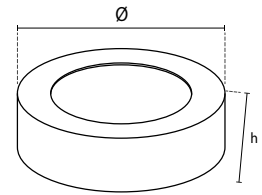

LED SIVA ÜSTÜ YUVARLAK PANELLER LED SURFACE MOUNTED ROUND PANELS

18W-24W

18W

24W

| | | | | | |
|-------------|-------------|--------------------------|-----------|---------------|---|
| Gövde | Alüminyum | Giriş Gerilimi | 220V-240V | Frekans | 50-60 Hz |
| Body | Aluminum | Input Voltage(V) | | Frequency(Hz) | |
| LED | SMD | Renkssel Ger. İnd. | >80 | IP Koruma | IP20 |
| Optik Kapak | Opal PC | Colour Ren. In. (CRI) | | IP Protection | |
| Diffuser | | Güç Faktörü | 0.90 | RAL Kodu | RAL 9005 / RAL 9016 |
| Sürücü | NOAS Driver | Power Fac. (cos ϕ) | | RAL Code | |
| Driver | | Kullanım Ömrü (sa) | 18.000 | Opsiyonlar | 2 saate kadar acil durum aydınlatma kitli opsiyonu mevcuttur. |
| | | Life-Time(h) | | Options | Emergency unit application up to 2 hours. |

Teknik Çizim
Technical Drawing

| Ürün Kodu Code No | Güç Power (W) | Işık Akısı Luminous Flux (lm) | Renk Sıcaklığı Colour Temp. (K) | Etkinlik Faktörü Luminous Effic. (lm/W) | Boyutlar Dimensions (mm) ϕ h | Koli Adedi Pcs/Pack | Koli Hacmi Package Volume (m ³) | Koli Ağırlığı Package Weight (kg) |
|----------------------|---------------------|-------------------------------------|---------------------------------------|---|---|------------------------|---|---|
| YL14-1800 | 18W | 1620 | 6500K | 90 | 210x28 | 20 | 0,038 | 9,3 |
| YL14-1801 | 18W | 1620 | 3200K | 90 | 210x28 | 20 | 0,038 | 9,3 |
| YL14-1800-S | 18W | 1620 | 6500K | 90 | 210x28 | 20 | 0,038 | 9,3 |
| YL14-1801-S | 18W | 1620 | 3200K | 90 | 210x28 | 20 | 0,038 | 9,3 |
| YL14-2400 | 24W | 2160 | 6500K | 90 | 285x28 | 20 | 0,063 | 11,6 |
| YL14-2401 | 24W | 2160 | 3200K | 90 | 285x28 | 20 | 0,063 | 11,6 |
| YL14-2400-S | 24W | 2160 | 6500K | 90 | 285x28 | 20 | 0,063 | 11,6 |
| YL14-2401-S | 24W | 2160 | 3200K | 90 | 285x28 | 20 | 0,063 | 11,6 |