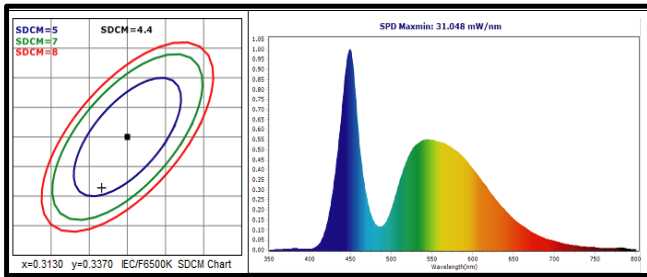

LED SIVA ÜSTÜ YUVARLAK PANELLER LED SURFACE MOUNTED ROUND PANELS

18W-24W

18W

24W

| | | | | | |
|-------------|-------------|--------------------------|-----------|---------------|---|
| Gövde | Alüminyum | Giriş Gerilimi | 220V-240V | Frekans | 50-60 Hz |
| Body | Aluminum | Input Voltage(V) | | Frequency(Hz) | |
| LED | SMD | Renkssel Ger. İnd. | >80 | IP Koruma | IP20 |
| Optik Kapak | Opal PC | Colour Ren. In. (CRI) | | IP Protection | |
| Diffuser | | Güç Faktörü | 0.90 | RAL Kodu | RAL 9005 / RAL 9016 |
| Sürücü | NOAS Driver | Power Fac. (cos ϕ) | | RAL Code | |
| Driver | | Kullanım Ömrü (sa) | 18.000 | Opsiyonlar | 2 saate kadar acil durum aydınlatma kitli opsiyonu mevcuttur. |
| | | Life-Time(h) | | Options | Emergency unit application up to 2 hours. |

Teknik Çizim
Technical Drawing

| Ürün Kodu Code No | Güç Power (W) | Işık Akısı Luminous Flux (lm) | Renk Sıcaklığı Colour Temp. (K) | Etkinlik Faktörü Luminous Effic. (lm/W) | Boyutlar Dimensions (mm) ϕ h | Koli Adedi Pcs/Pack | Koli Hacmi Package Volume (m ³) | Koli Ağırlığı Package Weight (kg) |
|----------------------|---------------------|-------------------------------------|---------------------------------------|---|---|------------------------|---|---|
| YL14-1800 | 18W | 1620 | 6500K | 90 | 210x28 | 20 | 0,038 | 9,3 |
| YL14-1801 | 18W | 1620 | 3200K | 90 | 210x28 | 20 | 0,038 | 9,3 |
| YL14-1800-S | 18W | 1620 | 6500K | 90 | 210x28 | 20 | 0,038 | 9,3 |
| YL14-1801-S | 18W | 1620 | 3200K | 90 | 210x28 | 20 | 0,038 | 9,3 |
| YL14-2400 | 24W | 2160 | 6500K | 90 | 285x28 | 20 | 0,063 | 11,6 |
| YL14-2401 | 24W | 2160 | 3200K | 90 | 285x28 | 20 | 0,063 | 11,6 |
| YL14-2400-S | 24W | 2160 | 6500K | 90 | 285x28 | 20 | 0,063 | 11,6 |
| YL14-2401-S | 24W | 2160 | 3200K | 90 | 285x28 | 20 | 0,063 | 11,6 |