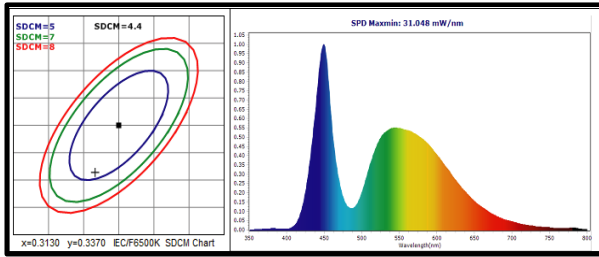

## LED SIVA ÜSTÜ KARE PANELLER LED SURFACE MOUNTED SQUARE PANELS 18W-24W

18W

24W

Gövde	Alüminyum	Giriş Gerilimi	220V-240V	Frekans	50-60 Hz
Body	Aluminum	Input Voltage(V)		Frequency(Hz)	
LED	SMD	Renkset Ger. İnd.	>80	IP Koruma	IP20
Optik Kapak	Opal PC	Colour Ren. In. (CRI)		IP Protection	
Diffuser		Güç Faktörü	0.90	RAL Kodu	RAL 9005 / RAL 9016
Sürücü	NOAS Driver	Power Fac. (cos $\phi$ )		RAL Code	
Driver		Kullanım Ömrü (sa)	18.000	Opsiyonlar	2 saate kadar acil durum aydınlatma kitli opsiyonu mevcuttur.
		Life-Time(h)		Options	Emergency unit application up to 2 hours.

Teknik Çizim  
Technical Drawing

Ürün Kodu Code No	Güç Power (W)	Işık Akısı Luminous Flux (lm)	Renk Sıcaklığı Colour Temp. (K)	Etkinlik Faktörü Luminous Effic. (lm/W)	Boyutlar Dimensions (mm) h d	Koli Adedi Pcs/Pack	Koli Hacmi Package Volume (m <sup>3</sup> )	Koli Ağırlığı Package Weight (kg)
YL15-1800	18W	1620	6500K	90	210x28	20	0,038	11,2
YL15-1801	18W	1620	3200K	90	210x28	20	0,038	11,2
YL15-1800-S	18W	1620	6500K	90	210x28	20	0,038	11,2
YL15-1801-S	18W	1620	3200K	90	210x28	20	0,038	11,2
YL15-2400	24W	2160	6500K	90	285x28	20	0,065	14,0
YL15-2401	24W	2160	3200K	90	285x28	20	0,065	14,0
YL15-2400-S	24W	2160	6500K	90	285x28	20	0,065	14,0
YL15-2401-S	24W	2160	3200K	90	285x28	20	0,065	14,0