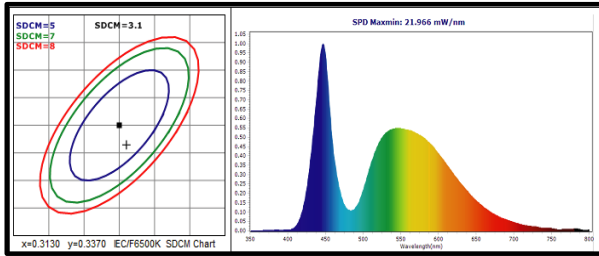

## LED SIVA ÜSTÜ KARE PANELLER LED SURFACE MOUNTED SQUARE PANELS 18W-24W

18W

24W

Gövde	Alüminyum	Giriş Gerilimi	220V-240V	Frekans	50-60 Hz
Body	Aluminum	Input Voltage(V)		Frequency(Hz)	
LED	SMD	Renkset Ger. İnd.	>80	IP Koruma	IP20
Optik Kapak	Opal PC	Colour Ren. In. (CRI)		IP Protection	
Diffuser		Güç Faktörü	0.90	RAL Kodu	RAL 9005 / RAL 9016
Sürücü	NOAS Driver	Power Fac. (cos $\phi$ )		RAL Code	
Driver		Kullanım Ömrü (sa)	18.000	Opsiyonlar	2 saate kadar acil durum aydınlatma kitli opsiyonu mevcuttur.
		Life-Time(h)		Options	Emergency unit application up to 2 hours.

Teknik Çizim  
Technical Drawing

Ürün Kodu Code No	Güç Power (W)	Işık Akısı Luminous Flux (lm)	Renk Sıcaklığı Colour Temp. (K)	Etkinlik Faktörü Luminous Effic. (lm/W)	Boyutlar Dimensions (mm) h d	Koli Adedi Pcs/Pack	Koli Hacmi Package Volume (m <sup>3</sup> )	Koli Ağırlığı Package Weight (kg)
YL15-1800	18W	1620	6500K	90	210x28	20	0,038	11,2
YL15-1801	18W	1620	3200K	90	210x28	20	0,038	11,2
YL15-1800-S	18W	1620	6500K	90	210x28	20	0,038	11,2
YL15-1801-S	18W	1620	3200K	90	210x28	20	0,038	11,2
YL15-2400	24W	2160	6500K	90	285x28	20	0,065	14,0
YL15-2401	24W	2160	3200K	90	285x28	20	0,065	14,0
YL15-2400-S	24W	2160	6500K	90	285x28	20	0,065	14,0
YL15-2401-S	24W	2160	3200K	90	285x28	20	0,065	14,0