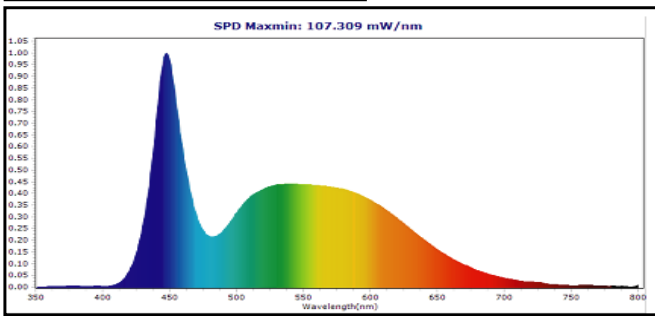

Giriş Gerilimi	220V-240V
Input Voltage(V)	
Renkssel Ger. İnd.	>80
Colour Ren. In. (CRI)	
Güç Faktörü	0.90
Power Fac. (cos ϕ)	
Kullanım Ömrü (sa)	18.000
Life-Time(h)	

Frekans	50-60 Hz
Frequency(Hz)	
IP Koruma	IP20
IP Protection	
RAL Kodu	RAL 9016
RAL Code	
Opsiyonlar	2 saate kadar acil durum aydınlatma kitli opsiyonu mevcuttur.
Options	Emergency unit application up to 2 hours.

Teknik Çizim
Technical Drawing

Ürün Kodu Code No	Güç Power (W)	Işık Akısı Luminous Flux (lm)	Renk Sıcaklığı Colour Temp. (K)	Etkinlik Faktörü Luminous Effic. (lm/W)	Boyutlar Dimensions (mm)	Koli Adedi Pcs/Pack	Koli Hacmi Package Volume (m ³)	Koli Ağırlığı Package Weight (kg)
YL18-5000	50W	5000	6500K	100	595x595x17	10	0,111	12,5
YL18-5000	50W	5000	3200K	100	595x595x17	10	0,111	12,5