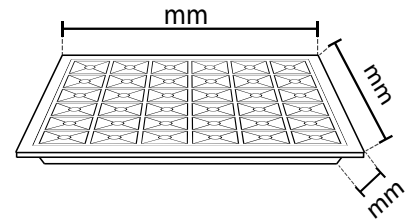

LED LENSİLİ SÜPER SLİM 60x60 BACKLIGHT PANELLER LED SUPER SLIM 60x60 BACKLIGHT PANELS WITH LENSES 50W

Gövde	Alüminyum Çerçeve + DKP Sac Gövde
Body	Aluminum Frame + DKP Sheet Metal Body
LED	SMD
Optik Kapak	Opal PC
Diffuser	
Sürücü	NOAS Sürücü
Driver	NOAS Driver

Giriş Gerilimi	220V-240V
Input Voltage(V)	
Renkssel Ger. İnd.	>80
Colour Ren. In. (CRI)	
Güç Faktörü	0.90
Power Fac. (cos ϕ)	
Kullanım Ömrü (sa)	18.000
Life-Time(h)	

Frekans	50-60 Hz
Frequency(Hz)	
IP Koruma	IP20
IP Protection	
RAL Kodu	RAL 9016
RAL Code	
Opsiyonlar	2 saate kadar acil durum aydınlatma kitli opsiyonu mevcuttur.
Options	Emergency unit application up to 2 hours.

Teknik Çizim
Technical Drawing

Ürün Kodu Code No	Güç Power (W)	Işık Akısı Luminous Flux (lm)	Renk Sıcaklığı Colour Temp. (K)	Etkinlik Faktörü Luminous Effic. (lm/W)	Boyutlar Dimensions (mm)	Koli Adedi Pcs/Pack	Koli Hacmi Package Volume (m ³)	Koli Ağırlığı Package Weight (kg)
YL18-5000	50W	5000	6500K	100	595x595x17	10	0,111	12,5
YL18-5000	50W	5000	3200K	100	595x595x17	10	0,111	12,5