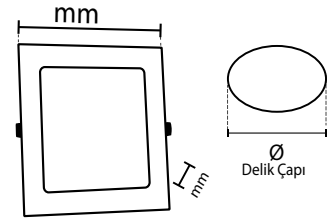

LED KARE SLIM PANELLER LED SQUARE SLIM PANELS

6W-12W-18W-24W

Gövde	Alüminyum	Giriş Gerilimi	220V-240V	Frekans	50-60 Hz
Body	Aluminum	Input Voltage(V)		Frequency(Hz)	
LED	SMD	Renkset Ger. İnd.	>80	IP Koruma	IP20
Optik Kapak	Opal PC	Colour Ren. In. (CRI)		IP Protection	
Diffuser		Güç Faktörü	0.90	RAL Kodu	RAL 9005 / RAL 9016
Sürücü	NOAS Driver	Power Fac. (cos φ)		RAL Code	
Driver		Kullanım Ömrü (sa)	18.000	Opsiyonlar	2 saate kadar acil durum aydınlatma kitli opsiyonu mevcuttur.
		Life-Time(h)		Options	Emergency unit application up to 2 hours.

Teknik Çizim
Technical Drawing

Ürün Kodu Code No	Güç Power (W)	Işık Akısı Luminous Flux (lm)	Renk Sıcaklığı Colour Temp. (K)	Etkinlik Faktörü Luminous Effic. (lm/W)	Boyutlar Dimensions (mm)	Delik Çapı Hole Diameter (mm) Ø	Koli Adedi Pcs/Pack	Koli Hacmi Package Volume (m³)	Koli Ağırlığı Package Weight (kg)
YL13-0600	6W	540	6500K	90	119x15	109	100	0,061	16,0
YL13-0601	6W	540	3200K	90	119x15	109	100	0,061	16,0
YL13-1200	12W	1080	6500K	90	170x15	150	40	0,048	11,8
YL13-1201	12W	1080	3200K	90	170x15	150	40	0,048	11,8
YL13-1800	18W	1620	6500K	90	220x15	205	20	0,039	9,7
YL13-1801	18W	1620	3200K	90	220x15	205	20	0,039	9,7
YL13-2400	24W	2160	6500K	90	292x15	275	20	0,065	11,9
YL13-2401	24W	2160	3200K	90	292x15	275	20	0,065	11,9