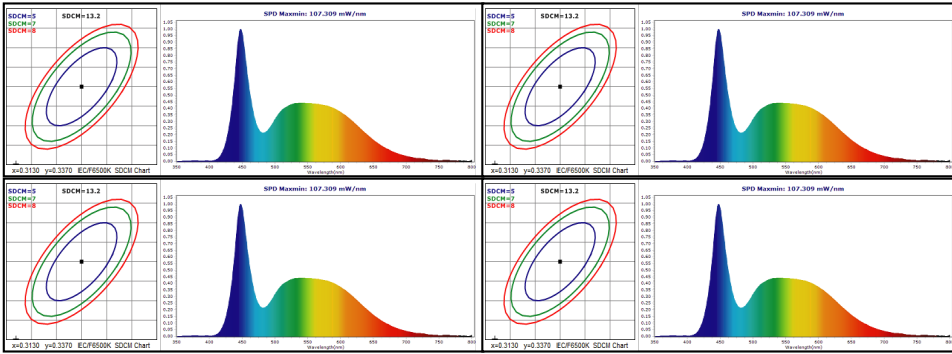

LED KARE SLIM PANELLER LED SQUARE SLIM PANELS

6W-12W-18W-24W

Gövde	Alüminyum	Giriş Gerilimi	220V-240V	Frekans	50-60 Hz
Body	Aluminum	Input Voltage(V)		Frequency(Hz)	
LED	SMD	Renkset Ger. İnd.	>80	IP Koruma	IP20
Optik Kapak	Opal PC	Colour Ren. In. (CRI)		IP Protection	
Diffuser		Güç Faktörü	0.90	RAL Kodu	RAL 9005 / RAL 9016
Sürücü	NOAS Driver	Power Fac. (cos φ)		RAL Code	
Driver		Kullanım Ömrü (sa)	18.000	Opsiyonlar	2 saate kadar acil durum aydınlatma kitli opsiyonu mevcuttur.
		Life-Time(h)		Options	Emergency unit application up to 2 hours.

Teknik Çizim
Technical Drawing

Ürün Kodu Code No	Güç Power (W)	Işık Akısı Luminous Flux (lm)	Renk Sıcaklığı Colour Temp. (K)	Etkinlik Faktörü Luminous Effic. (lm/W)	Boyutlar Dimensions (mm)	Delik Çapı Hole Diameter (mm) Ø	Koli Adedi Pcs/Pack	Koli Hacmi Package Volume (m³)	Koli Ağırlığı Package Weight (kg)
YL13-0600	6W	540	6500K	90	119x15	109	100	0,061	16,0
YL13-0601	6W	540	3200K	90	119x15	109	100	0,061	16,0
YL13-1200	12W	1080	6500K	90	170x15	150	40	0,048	11,8
YL13-1201	12W	1080	3200K	90	170x15	150	40	0,048	11,8
YL13-1800	18W	1620	6500K	90	220x15	205	20	0,039	9,7
YL13-1801	18W	1620	3200K	90	220x15	205	20	0,039	9,7
YL13-2400	24W	2160	6500K	90	292x15	275	20	0,065	11,9
YL13-2401	24W	2160	3200K	90	292x15	275	20	0,065	11,9