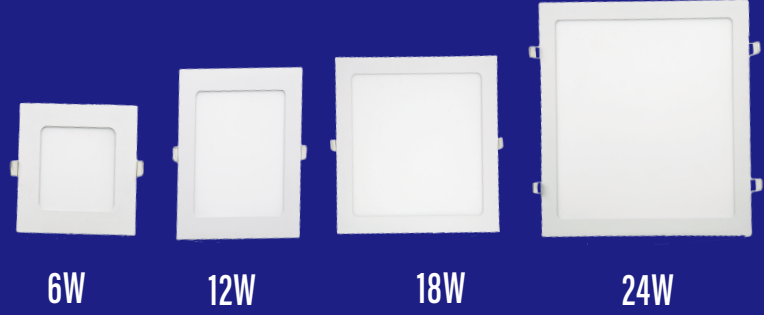

LED KARE SLIM PANELLER LED SQUARE SLIM PANELS

6W-12W-18W-24W

Gövde	Alüminyum	Giriş Gerilimi	220V-240V	Frekans	50-60 Hz
Body	Aluminum	Input Voltage(V)		Frequency(Hz)	
LED	SMD	Renkset Ger. İnd.	>80	IP Koruma	IP20
Optik Kapak	Opal PC	Colour Ren. In. (CRI)		IP Protection	
Diffuser		Güç Faktörü	0.90	RAL Kodu	RAL 9005 / RAL 9016
Sürücü	NOAS Driver	Power Fac. (cos φ)		RAL Code	
Driver		Kullanım Ömrü (sa)	18.000	Opsiyonlar	2 saate kadar acil durum aydınlatma kitli opsiyonu mevcuttur.
		Life-Time(h)		Options	Emergency unit application up to 2 hours.

Teknik Çizim
Technical Drawing

Ürün Kodu Code No	Güç Power (W)	Işık Akısı Luminous Flux (lm)	Renk Sıcaklığı Colour Temp. (K)	Etkinlik Faktörü Luminous Effic. (lm/W)	Boyutlar Dimensions (mm)	Delik Çapı Hole Diameter (mm) Ø	Koli Adedi Pcs/Pack	Koli Hacmi Package Volume (m³)	Koli Ağırlığı Package Weight (kg)
YL13-0600	6W	540	6500K	90	119x15	109	100	0,061	16,0
YL13-0601	6W	540	3200K	90	119x15	109	100	0,061	16,0
YL13-1200	12W	1080	6500K	90	170x15	150	40	0,048	11,8
YL13-1201	12W	1080	3200K	90	170x15	150	40	0,048	11,8
YL13-1800	18W	1620	6500K	90	220x15	205	20	0,039	9,7
YL13-1801	18W	1620	3200K	90	220x15	205	20	0,039	9,7
YL13-2400	24W	2160	6500K	90	292x15	275	20	0,065	11,9
YL13-2401	24W	2160	3200K	90	292x15	275	20	0,065	11,9