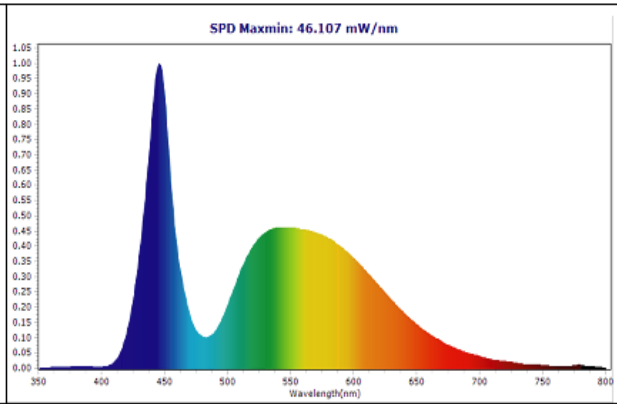

## LED ETANJ ARMATÜRLER NEMLİ YER LED ETANJ LUMINARIES DAMP PLACE

18W-36W

Gövde	DKP Sac	Giriş Gerilimi	220V-240V	Frekans	50-60 Hz
Body	DKP Sheet Metal	Input Voltage(V)		Frequency(Hz)	
LED	COB	Renksel Ger. İnd.	>80	IP Koruma	IP65
Optik Kapak	Opal PC	Colour Ren. In. (CRI)		IP Protection	
Diffuser		Güç Faktörü	0.90	Kullanım Ömrü (sa)	18.000
Sürücü	NOAS Sürücü	Power Fac. (cos $\phi$ )		Life-Time(h)	
Driver	NOAS Driver			RAL Kodu	RAL 9016
				RAL Code	

Ürün Kodu Code No	Güç Power (W)	Işık Akısı Luminous Flux (lm)	Renk Sıcaklığı Colour Temp. (K)	Etkinlik Faktörü Luminous Effic. (lm/W)	Boyutlar Dimensions (mm)	Koli Adedi Pcs/Pack	Koli Hacmi Package Volume (m <sup>3</sup> )	Koli Ağırlığı Package Weight (kg)
YL98-2000	18W	1620	6500K	90	600 mm 52 mm	50	0,081	10,0
YL98-2001	18W	1620	3200K	90	600 mm 52 mm	50	0,081	10,0
YL98-3600	36W	3240	6500K	90	1200 mm 52 mm	50	0,180	18,6
YL98-3601	36W	3240	3200K	90	1200 mm 52 mm	50	0,180	18,6