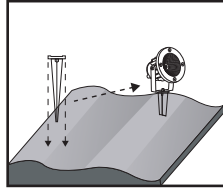

MONTAJ ŞEMASI

YL74-0501

YL74-1002

MONTAJ TALİMATLARI

- 1- Ürünün montajından önce elektrik akımını kesiniz.
- 2- Montaj şemasında belirtildiği gibi ürünü zemine yerleştiriniz.
- 3- Montaj şemasında belirtilen bağlantı şekline uygun olarak ürünün enerji bağlantısını sağlayınız.
- 4- Ürün 220-240V ve 50-60Hz değerlerinde çalışması için tasarlanmıştır. Bu değerler haricinde bir voltaj ve frekansla çalıştırmayınız.
- 5- Ürünün kutusunda koruma sınıfı (IP) belirtilmiştir. Ürün koruma sınıfının belirttiği ortam ve iklim koşulları haricinde kullanılmamalıdır.
- 6- LED Armatür kullanıma hazırdır.
- 7- Elektrik akımını açabilirsiniz.