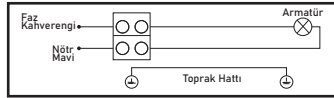

MONTAJ ŞEMASI

YL74-0501

YL74-1002

MONTAJ TALİMATLARI

- 1- Ürünün montajından önce elektrik akımını kesiniz.
- 2- Montaj şemasında belirtildiği gibi ürünü zemine yerleştiriniz.
- 3- Montaj şemasında belirtilen bağlantı şekline uygun olarak ürünün enerji bağlantısını sağlayınız.
- 4- Ürün 220-240V ve 50-60Hz değerlerinde çalışması için tasarlanmıştır. Bu değerler haricinde bir voltaj ve frekansla çalıştırmayınız.
- 5- Ürünün kutusunda koruma sınıfı (IP) belirtilmiştir. Ürün koruma sınıfının belirttiği ortam ve iklim koşulları haricinde kullanılmamalıdır.
- 6- LED Armatür kullanıma hazırdır.
- 7- Elektrik akımını açabilirsiniz.