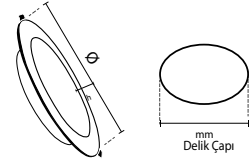

LED BACKLIGHT YUVARLAK PANELLER LED BACKLIGHT ROUND PANELS

6W-9W-12W-18W-24W

Gövde	Alüminyum	Giriş Gerilimi	220V-240V	Frekans	50-60 Hz
Body	Aluminum	Input Voltage(V)		Frequency(Hz)	
LED	SMD	Renksel Ger. İnd.	>80	IP Koruma	IP20
Optik Kapak	Opal PC	Colour Ren. In. (CRI)		IP Protection	
Diffuser		Güç Faktörü	0.90	Kullanım Ömrü (sa)	18.000
Sürücü	NOAS Driver	Power Fac. (cos φ)		Life-Time(h)	
Driver					

Teknik Çizim
Technical Drawing

Ürün Kodu Code No	Güç Power (W)	Işık Akısı Luminous Flux (lm)	Renk Sıcaklığı Colour Temp. (K)	Etkinlik Faktörü Luminous Effic. (lm/W)	Boyutlar Dimensions (mm) Ø h	Delik Çapı Hole Diameter (mm)	Koli Adedi Pcs/Pack	Koli Hacmi Package Volume (m³)	Koli Ağırlığı Package Weight (kg)
YL10-0600-B	6W	540	6500K	90	108x25	77	100	0,053	8,1
YL10-0601-B	6W	540	3200K	90	108x25	77	100	0,053	8,1
YL10-0900-B	9W	810	6500K	90	120x25	88	60	0,053	6,6
YL10-0901-B	9W	810	3200K	90	120x25	88	60	0,053	6,6
YL10-1200-B	12W	1080	6500K	90	146x25	108	60	0,056	9,7
YL10-1201-B	12W	1080	3200K	90	146x25	108	60	0,056	9,7
YL10-1800-B	18W	1620	6500K	90	177x25	137	60	0,079	13,5
YL10-1801-B	18W	1620	3200K	90	177x25	137	60	0,079	13,5
YL10-2400-B	24W	2160	6500K	90	224x25	190	20	0,044	7,6
YL10-2401-B	24W	2160	3200K	90	224x25	190	20	0,044	7,6