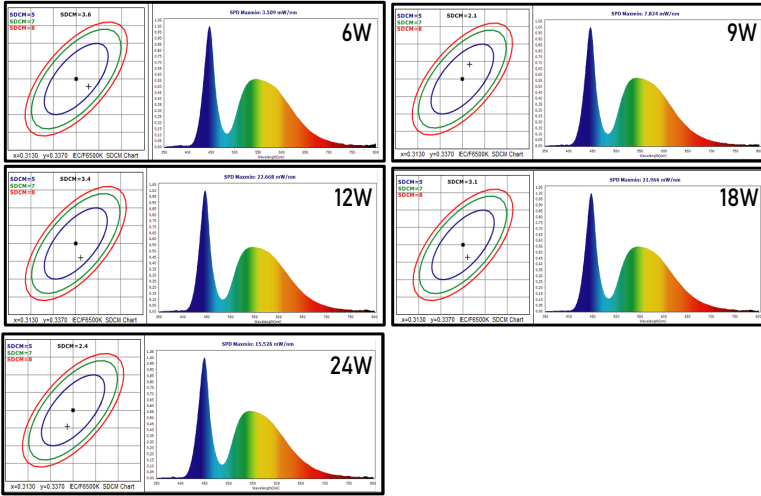

LED BACKLIGHT YUVARLAK PANELLER LED BACKLIGHT ROUND PANELS

6W-9W-12W-18W-24W

Gövde	Alüminyum	Giriş Gerilimi	220V-240V	Frekans	50-60 Hz
Body	Aluminum	Input Voltage(V)		Frequency(Hz)	
LED	SMD	Renksel Ger. İnd.	>80	IP Koruma	IP20
Optik Kapak	Opal PC	Colour Ren. In. (CRI)		IP Protection	
Diffuser		Güç Faktörü	0.90	Kullanım Ömrü (sa)	18.000
Sürücü	NOAS Driver	Power Fac. (cos φ)		Life-Time(h)	
Driver					

Teknik Çizim
Technical Drawing

Ürün Kodu Code No	Güç Power (W)	Işık Akısı Luminous Flux (lm)	Renk Sıcaklığı Colour Temp. (K)	Etkinlik Faktörü Luminous Effic. (lm/W)	Boyutlar Dimensions (mm) Ø h	Delik Çapı Hole Diameter (mm)	Koli Adedi Pcs/Pack	Koli Hacmi Package Volume (m³)	Koli Ağırlığı Package Weight (kg)
YL10-0600-B	6W	540	6500K	90	108x25	77	100	0,053	8,1
YL10-0601-B	6W	540	3200K	90	108x25	77	100	0,053	8,1
YL10-0900-B	9W	810	6500K	90	120x25	88	60	0,053	6,6
YL10-0901-B	9W	810	3200K	90	120x25	88	60	0,053	6,6
YL10-1200-B	12W	1080	6500K	90	146x25	108	60	0,056	9,7
YL10-1201-B	12W	1080	3200K	90	146x25	108	60	0,056	9,7
YL10-1800-B	18W	1620	6500K	90	177x25	137	60	0,079	13,5
YL10-1801-B	18W	1620	3200K	90	177x25	137	60	0,079	13,5
YL10-2400-B	24W	2160	6500K	90	224x25	190	20	0,044	7,6
YL10-2401-B	24W	2160	3200K	90	224x25	190	20	0,044	7,6