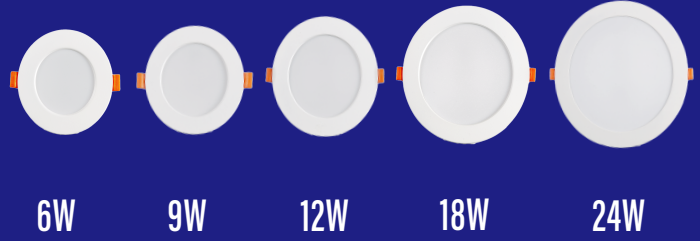

LED BACKLIGHT YUVARLAK PANELLER LED BACKLIGHT ROUND PANELS

6W-9W-12W-18W-24W

Gövde	Alüminyum	Giriş Gerilimi	220V-240V	Frekans	50-60 Hz
Body	Aluminum	Input Voltage(V)		Frequency(Hz)	
LED	SMD	Renksel Ger. İnd.	>80	IP Koruma	IP20
Optik Kapak	Opal PC	Colour Ren. In. (CRI)		IP Protection	
Diffuser		Güç Faktörü	0.90	Kullanım Ömrü (sa)	18.000
Sürücü	NOAS Driver	Power Fac. (cos φ)		Life-Time(h)	
Driver					

Teknik Çizim
Technical Drawing

Ürün Kodu Code No	Güç Power (W)	Işık Akısı Luminous Flux (lm)	Renk Sıcaklığı Colour Temp. (K)	Etkinlik Faktörü Luminous Effic. (lm/W)	Boyutlar Dimensions (mm) Ø h	Delik Çapı Hole Diameter (mm)	Koli Adedi Pcs/Pack	Koli Hacmi Package Volume (m³)	Koli Ağırlığı Package Weight (kg)
YL10-0600-B	6W	540	6500K	90	108x25	77	100	0,053	8,1
YL10-0601-B	6W	540	3200K	90	108x25	77	100	0,053	8,1
YL10-0900-B	9W	810	6500K	90	120x25	88	60	0,053	6,6
YL10-0901-B	9W	810	3200K	90	120x25	88	60	0,053	6,6
YL10-1200-B	12W	1080	6500K	90	146x25	108	60	0,056	9,7
YL10-1201-B	12W	1080	3200K	90	146x25	108	60	0,056	9,7
YL10-1800-B	18W	1620	6500K	90	177x25	137	60	0,079	13,5
YL10-1801-B	18W	1620	3200K	90	177x25	137	60	0,079	13,5
YL10-2400-B	24W	2160	6500K	90	224x25	190	20	0,044	7,6
YL10-2401-B	24W	2160	3200K	90	224x25	190	20	0,044	7,6