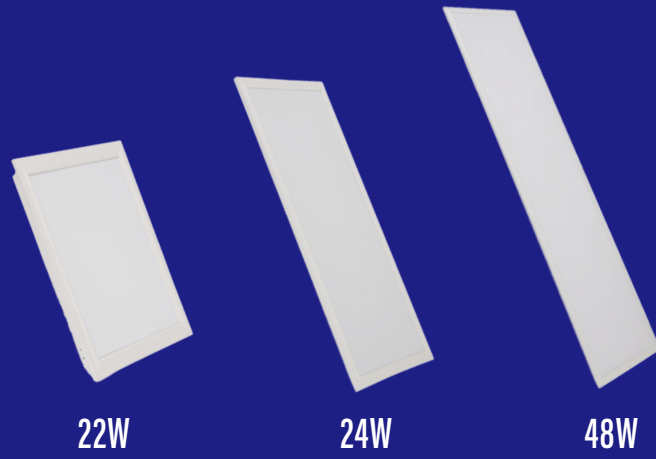

LED BACKLIGHT PANNELER

LED BACKLIGHT PANELS

22W-24W-48W

22W

24W

48W

Gövde	Alüminyum Çerçeve + DKP Sac Gövde	Giriş Gerilimi	220V-240V	Frekans	50-60 Hz
Body	Aluminum Frame + DKP Sheet Metal Body	Input Voltage(V)		Frequency(Hz)	
LED	SMD	Renksel Ger. İnd.	>80	IP Koruma	IP20
Optik Kapak	Opal PC	Colour Ren. In. (CRI)		IP Protection	
Diffuser		Güç Faktörü	0.90	RAL Kodu	RAL 9016
Sürücü	NOAS Driver	Power Fac. (cos φ)		RAL Code	
Driver		Kullanım Ömrü (sa)	18.000	Opsiyonlar	2 saate kadar acil durum aydınlatma kitli opsiyonu mevcuttur.
		Life-Time(h)		Options	Emergency unit application up to 2 hours.

Teknik Çizim
Technical Drawing

Ürün Kodu Code No	Güç Power (W)	Işık Akısı Luminous Flux (lm)	Renk Sıcaklığı Colour Temp. (K)	Etkinlik Faktörü Luminous Effic. (lm/W)	Boyutlar Dimensions (mm)	Koli Adedi Pcs/Pack	Koli Hacmi Package Volume (m³)	Koli Ağırlığı Package Weight (kg)
YL15-2200	22W	1980	6500K	90	300x300x35	30	0,126	16,5
YL15-2201	22W	1980	3200K	90	300x300x35	30	0,126	16,5
YL17-2400	24W	2160	6500K	90	595x295x30	10	0,067	7,0
YL17-2401	24W	2160	3200K	90	595x295x30	10	0,067	7,0
YL19-4800	48W	4320	6500K	90	1195x295x30	8	0,112	12,4
YL19-4801	48W	4320	3200K	90	1195x295x30	8	0,112	12,4