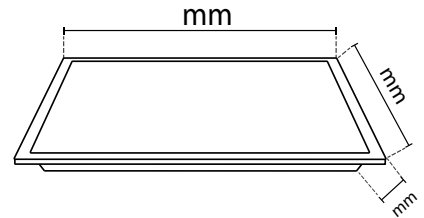

LED BACKLIGHT PANNELER

LED BACKLIGHT PANELS

22W-24W-48W

22W

24W

48W

Gövde	Alüminyum Çerçeve + DKP Sac Gövde	Giriş Gerilimi	220V-240V	Frekans	50-60 Hz
Body	Aluminum Frame + DKP Sheet Metal Body	Input Voltage(V)		Frequency(Hz)	
LED	SMD	Renksel Ger. İnd.	>80	IP Koruma	IP20
Optik Kapak	Opal PC	Colour Ren. In. (CRI)		IP Protection	
Diffuser		Güç Faktörü	0.90	RAL Kodu	RAL 9016
Sürücü	NOAS Driver	Power Fac. (cos φ)		RAL Code	
Driver		Kullanım Ömrü (sa)	18.000	Opsiyonlar	2 saate kadar acil durum aydınlatma kitli opsiyonu mevcuttur.
		Life-Time(h)		Options	Emergency unit application up to 2 hours.

Teknik Çizim
Technical Drawing

Ürün Kodu Code No	Güç Power (W)	Işık Akısı Luminous Flux (lm)	Renk Sıcaklığı Colour Temp. (K)	Etkinlik Faktörü Luminous Effic. (lm/W)	Boyutlar Dimensions (mm)	Koli Adedi Pcs/Pack	Koli Hacmi Package Volume (m³)	Koli Ağırlığı Package Weight (kg)
YL15-2200	22W	1980	6500K	90	300x300x35	30	0,126	16,5
YL15-2201	22W	1980	3200K	90	300x300x35	30	0,126	16,5
YL17-2400	24W	2160	6500K	90	595x295x30	10	0,067	7,0
YL17-2401	24W	2160	3200K	90	595x295x30	10	0,067	7,0
YL19-4800	48W	4320	6500K	90	1195x295x30	8	0,112	12,4
YL19-4801	48W	4320	3200K	90	1195x295x30	8	0,112	12,4