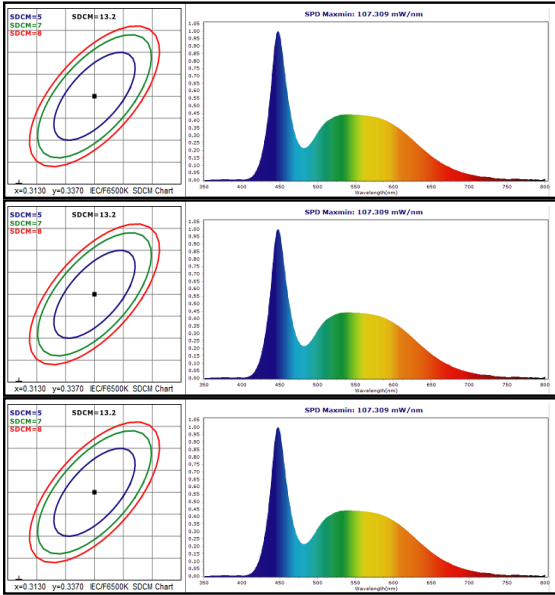

LED BACKLIGHT PANNELER

LED BACKLIGHT PANELS

22W-24W-48W

22W

24W

48W

Gövde	Alüminyum Çerçeve + DKP Sac Gövde	Giriş Gerilimi	220V-240V	Frekans	50-60 Hz
Body	Aluminum Frame + DKP Sheet Metal Body	Input Voltage(V)		Frequency(Hz)	
LED	SMD	Renksel Ger. İnd.	>80	IP Koruma	IP20
Optik Kapak	Opal PC	Colour Ren. In. (CRI)		IP Protection	
Diffuser		Güç Faktörü	0.90	RAL Kodu	RAL 9016
Sürücü	NOAS Driver	Power Fac. (cos φ)		RAL Code	
Driver		Kullanım Ömrü (sa)	18.000	Opsiyonlar	2 saate kadar acil durum aydınlatma kitli opsiyonu mevcuttur.
		Life-Time(h)		Options	Emergency unit application up to 2 hours.

Teknik Çizim
Technical Drawing

Ürün Kodu Code No	Güç Power (W)	Işık Akısı Luminous Flux (lm)	Renk Sıcaklığı Colour Temp. (K)	Etkinlik Faktörü Luminous Effic. (lm/W)	Boyutlar Dimensions (mm)	Koli Adedi Pcs/Pack	Koli Hacmi Package Volume (m³)	Koli Ağırlığı Package Weight (kg)
YL15-2200	22W	1980	6500K	90	300x300x35	30	0,126	16,5
YL15-2201	22W	1980	3200K	90	300x300x35	30	0,126	16,5
YL17-2400	24W	2160	6500K	90	595x295x30	10	0,067	7,0
YL17-2401	24W	2160	3200K	90	595x295x30	10	0,067	7,0
YL19-4800	48W	4320	6500K	90	1195x295x30	8	0,112	12,4
YL19-4801	48W	4320	3200K	90	1195x295x30	8	0,112	12,4