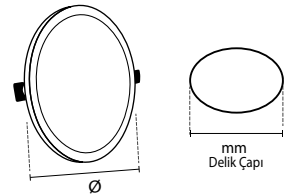

LED AYARLANABİLİR PANELLER

LED ADJUSTABLE PANELS

6W-9W-15W-20W

Gövde	Alüminyum	Giriş Gerilimi	220V-240V	Frekans	50-60 Hz
Body	Aluminum	Input Voltage(V)		Frequency(Hz)	
LED	SMD	Renkset Ger. Ind.	>80	IP Koruma	IP20
Optik Kapak	Opal PC	Colour Ren. In. (CRI)		IP Protection	
Diffuser		Güç Faktörü	0.90	Kullanım Ömrü (sa)	18.000
Sürücü	NOAS Driver	Power Fac. (cos φ)		Life-Time(h)	
Driver					

Teknik Çizim
Technical Drawing

Ürün Kodu Code No	Güç Power (W)	Işık Akısı Luminous Flux (lm)	Renk Sıcaklığı Colour Temp. (K)	Etkinlik Faktörü Luminous Effic. (lm/W)	Boyutlar Dimensions (mm) Ø	Delik Çapı Hole Diameter (mm)	Koli Adedi Pcs/Pack	Koli Hacmi Package Volume (m ³)	Koli Ağırlığı Package Weight (kg)
YL10-0600-A	6W	540	6500K	90	100	45-70	100	0,043	10,7
YL10-0601-A	6W	540	3200K	90	100	47-70	100	0,043	10,7
YL10-0900-A	9W	810	6500K	90	118	47-85	60	0,032	8,5
YL10-0901-A	9W	810	3200K	90	118	47-85	60	0,032	8,5
YL10-1500-A	15W	1350	6500K	90	175	47-135	40	0,043	11,6
YL10-1501-A	15W	1350	3200K	90	175	47-135	40	0,043	11,6
YL10-2000-A	20W	1800	6500K	90	230	47-180	40	0,055	11,5
YL10-2001-A	20W	1800	3200K	90	230	47-180	40	0,055	11,5