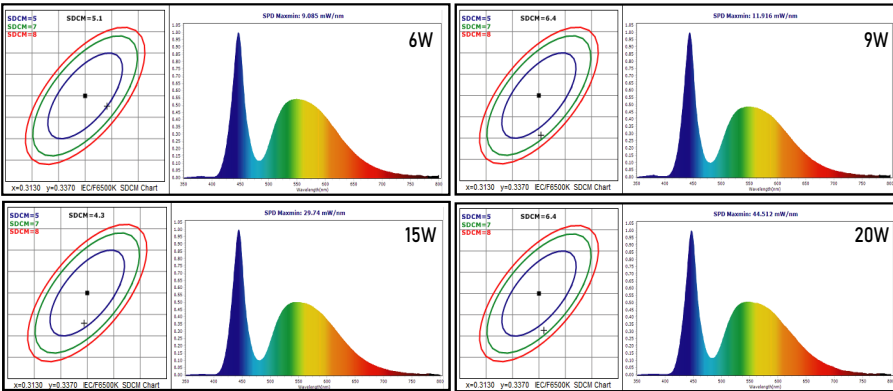

LED AYARLANABİLİR PANELLER

LED ADJUSTABLE PANELS

6W-9W-15W-20W

Gövde	Alüminyum	Giriş Gerilimi	220V-240V	Frekans	50-60 Hz
Body	Aluminum	Input Voltage(V)		Frequency(Hz)	
LED	SMD	Renkset Ger. Ind.	>80	IP Koruma	IP20
Optik Kapak	Opal PC	Colour Ren. In. (CRI)		IP Protection	
Diffuser		Güç Faktörü	0.90	Kullanım Ömrü (sa)	18.000
Sürücü	NOAS Driver	Power Fac. (cos φ)		Life-Time(h)	
Driver					

Teknik Çizim
Technical Drawing

Ürün Kodu Code No	Güç Power (W)	Işık Akısı Luminous Flux (lm)	Renk Sıcaklığı Colour Temp. (K)	Etkinlik Faktörü Luminous Effic. (lm/W)	Boyutlar Dimensions (mm) Ø	Delik Çapı Hole Diameter (mm)	Koli Adedi Pcs/Pack	Koli Hacmi Package Volume (m ³)	Koli Ağırlığı Package Weight (kg)
YL10-0600-A	6W	540	6500K	90	100	45-70	100	0,043	10,7
YL10-0601-A	6W	540	3200K	90	100	47-70	100	0,043	10,7
YL10-0900-A	9W	810	6500K	90	118	47-85	60	0,032	8,5
YL10-0901-A	9W	810	3200K	90	118	47-85	60	0,032	8,5
YL10-1500-A	15W	1350	6500K	90	175	47-135	40	0,043	11,6
YL10-1501-A	15W	1350	3200K	90	175	47-135	40	0,043	11,6
YL10-2000-A	20W	1800	6500K	90	230	47-180	40	0,055	11,5
YL10-2001-A	20W	1800	3200K	90	230	47-180	40	0,055	11,5