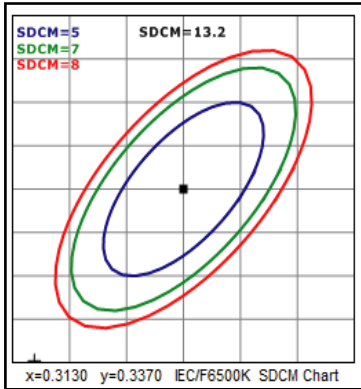

LED 60x60 SLIM PANELLER

LED 60x60 SLIM PANELS

40W

Gövde	Alüminyum Çerçeve + DKP Sac Gövde	Giriş Gerilimi	220V-240V	Frekans	50-60 Hz
Body	Aluminum Frame + DKP Sheet Metal Body	Input Voltage(V)		Frequency(Hz)	
LED	SMD	Renksel Ger. İnd.	>80	IP Koruma	IP20
Optik Kapak	Opal PC	Colour Ren. In. (CRI)		IP Protection	
Diffuser		Güç Faktörü	0.90	RAL Kodu	RAL 9016
Sürücü	NOAS Driver	Power Fac. (cos ϕ)		RAL Code	
Driver		Kullanım Ömrü (sa)	18.000	Opsiyonlar	2 saate kadar acil durum aydınlatma kitli opsiyonu mevcuttur.
		Life-Time(h)		Options	Emergency unit application up to 2 hours.

Ekstra ince gövde yapısı
Ekstra thin body structure

Teknik Çizim
Technical Drawing

Ürün Kodu Code No	Güç Power (W)	Işık Akısı Luminous Flux (lm)	Renk Sıcaklığı Colour Temp. (K)	Etkinlik Faktörü Luminous Effic. (lm/W)	Boyutlar Dimensions (mm)	Koli Adedi Pcs/Pack	Koli Hacmi Package Volume (m ³)	Koli Ağırlığı Package Weight (kg)
YL18-5400-S	40W	3600	6500K	90	595x595x10	10	0,074	18,7
YL18-5401-S	40W	3600	3200K	90	595x595x10	10	0,074	18,7