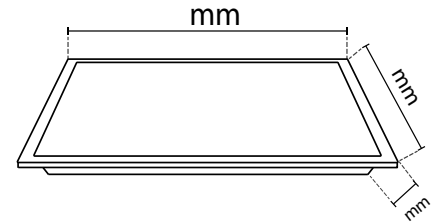

LED 60x60 SLIM PANELLER

LED 60x60 SLIM PANELS

40W

Gövde	Alüminyum Çerçeve + DKP Sac Gövde	Giriş Gerilimi	220V-240V	Frekans	50-60 Hz
Body	Aluminum Frame + DKP Sheet Metal Body	Input Voltage(V)		Frequency(Hz)	
LED	SMD	Renksel Ger. İnd.	>80	IP Koruma	IP20
Optik Kapak	Opal PC	Colour Ren. In. (CRI)		IP Protection	
Diffuser		Güç Faktörü	0.90	RAL Kodu	RAL 9016
Sürücü	NOAS Driver	Power Fac. (cos ϕ)		RAL Code	
Driver		Kullanım Ömrü (sa)	18.000	Opsiyonlar	2 saate kadar acil durum aydınlatma kitli opsiyonu mevcuttur.
		Life-Time(h)		Options	Emergency unit application up to 2 hours.

Ekstra ince gövde yapısı
Ekstra thin body structure

Teknik Çizim
Technical Drawing

Ürün Kodu Code No	Güç Power (W)	Işık Akısı Luminous Flux (lm)	Renk Sıcaklığı Colour Temp. (K)	Etkinlik Faktörü Luminous Effic. (lm/W)	Boyutlar Dimensions (mm)	Koli Adedi Pcs/Pack	Koli Hacmi Package Volume (m ³)	Koli Ağırlığı Package Weight (kg)
YL18-5400-S	40W	3600	6500K	90	595x595x10	10	0,074	18,7
YL18-5401-S	40W	3600	3200K	90	595x595x10	10	0,074	18,7