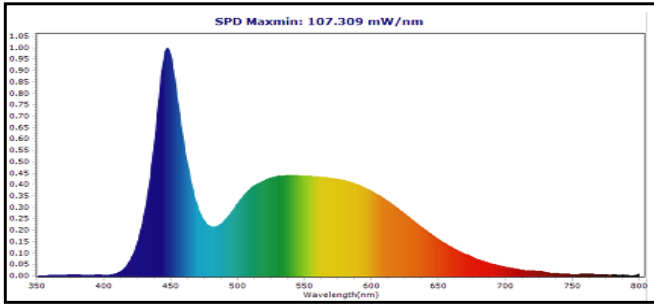

LED 60x60 SLIM PANELLER

LED 60x60 SLIM PANELS

40W

Gövde	Alüminyum Çerçeve + DKP Sac Gövde	Giriş Gerilimi	220V-240V	Frekans	50-60 Hz
Body	Aluminum Frame + DKP Sheet Metal Body	Input Voltage(V)		Frequency(Hz)	
LED	SMD	Renksel Ger. İnd.	>80	IP Koruma	IP20
Optik Kapak	Opal PC	Colour Ren. In. (CRI)		IP Protection	
Diffuser		Güç Faktörü	0.90	RAL Kodu	RAL 9016
Sürücü	NOAS Driver	Power Fac. (cos ϕ)		RAL Code	
Driver		Kullanım Ömrü (sa)	18.000	Opsiyonlar	2 saate kadar acil durum aydınlatma kitli opsiyonu mevcuttur.
		Life-Time(h)		Options	Emergency unit application up to 2 hours.

Ekstra ince gövde yapısı
Ekstra thin body structure

Teknik Çizim
Technical Drawing

Ürün Kodu Code No	Güç Power (W)	Işık Akısı Luminous Flux (lm)	Renk Sıcaklığı Colour Temp. (K)	Etkinlik Faktörü Luminous Effic. (lm/W)	Boyutlar Dimensions (mm)	Koli Adedi Pcs/Pack	Koli Hacmi Package Volume (m ³)	Koli Ağırlığı Package Weight (kg)
YL18-5400-S	40W	3600	6500K	90	595x595x10	10	0,074	18,7
YL18-5401-S	40W	3600	3200K	90	595x595x10	10	0,074	18,7