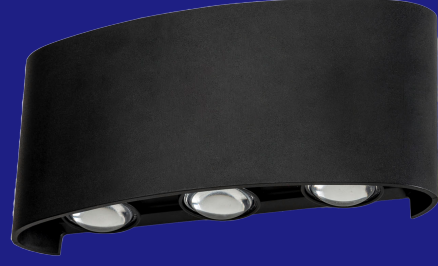

EFES 3+3 LED DIŐ MEKAN DEKORATİF APLİK

EFES 3+3 LED
OUTDOOR DECORATIVE SCONCE

6W

Gövde	Alüminyum	Giriő Gerilimi	220V-240V	Frekans	50-60 Hz
Body	Aluminum	Input Voltage(V)		Frequency(Hz)	
LED	COB	Renkrel Ger. İnd.	>80	IP Koruma	IP65
Reflektör	Reflektör Kağıdı	Colour Ren. In. (CRI)		IP Protection	
Reflector	Reflector Sheet	Güç Faktörü	0.90	Kullanım Ömrü (sa)	18.000
Sürücü	NOAS Sürücü	Power Fac. (cos ϕ)		Life-Time(h)	
Driver	NOAS Driver			RAL Kodu	RAL 9005
				RAL Code	RAL 9005

Teknik Çizim

Technical Drawing

Ürün Kodu Code No	Güç Power (W)	Işık Akısı Luminous Flux (lm)	Renk Sıcaklığı Colour Temp. (K)	Etkinlik Faktörü Luminous Effic. (lm/W)	Boyutlar Dimensions (mm) ϕ h	Koli Adedi Pcs/Pack	Koli Hacmi Package Volume (m ³)	Koli Ağırlığı Package Weight (kg)
YL83-1012	6W	540	3000K	90		60	0,057	13,0