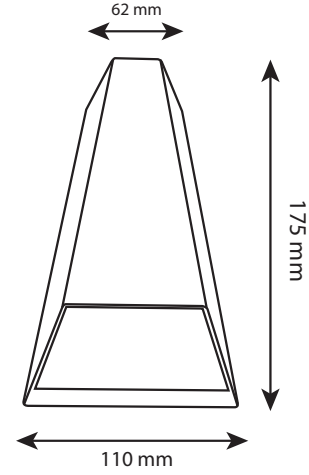

## BERGAMA LED DIŐ MEKAN DEKORATİF APLİK

BERGAMA LED  
OUTDOOR DECORATIVE SCONCE

6W

Gövde	Alüminyum	Giriő Gerilimi	220V-240V	Frekans	50-60 Hz
Body	Aluminum	Input Voltage(V)		Frequency(Hz)	
LED	COB	Renksel Ger. İnd.	>80	IP Koruma	IP44
Reflektör	Reflektör Kağıdı	Colour Ren. In. (CRI)		IP Protection	
Reflector	Reflector Sheet	Güç Faktörü	0.90	Kullanım Ömrü (sa)	18.000
Sürücü	NOAS Sürücü	Power Fac. (cos $\phi$ )		Life-Time(h)	
Driver	NOAS Driver			RAL Kodu	RAL 9005
				RAL Code	RAL 9005

### Teknik Çizim Technical Drawing

Ürün Kodu Code No	Güç Power (W)	Işık Akısı Luminous Flux (lm)	Renk Sıcaklığı Colour Temp. (K)	Etkinlik Faktörü Luminous Effic. (lm/W)	Boyutlar Dimensions (mm) $\phi$ h	Koli Adedi Pcs/Pack	Koli Hacmi Package Volume (m <sup>3</sup> )	Koli Ağırlığı Package Weight (kg)
YL83-1042	6W	540	3000K	90	175x110	30	0,051	15,5