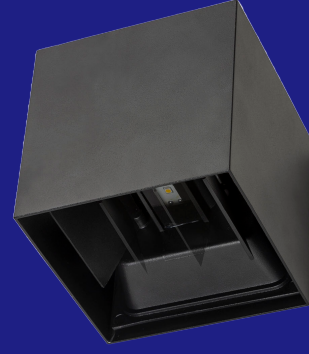

ASSOS LED DIŐ MEKAN DEKORATİF APLİK

ASSOS LED
OUTDOOR DECORATIVE SCENCE
10W

Gövde	Alüminyum	Giriő Gerilimi	220V-240V	Frekans	50-60 Hz
Body	Aluminum	Input Voltage(V)		Frequency(Hz)	
LED	COB	Renksel Ger. İnd.	>80	IP Koruma	IP65
Reflektör	Reflektör Kağıdı	Colour Ren. In. (CRI)		IP Protection	
Reflector	Reflector Sheet	Güç Faktörü	0.90	Kullanım Ömrü (sa)	18.000
Sürücü	NOAS Sürücü	Power Fac. (cos φ)		Life-Time(h)	
Driver	NOAS Driver			RAL Kodu	RAL 9005
				RAL Code	RAL 9005

Teknik Çizim Technical Drawing

Ürün Kodu Code No	Güç Power (W)	Işık Akısı Luminous Flux (lm)	Renk Sıcaklığı Colour Temp. (K)	Etkinlik Faktörü Luminous Effic. (lm/W)	Boyutlar Dimensions (mm) ø h	Koli Adedi Pcs/Pack	Koli Hacmi Package Volume (m³)	Koli Ağırlığı Package Weight (kg)
YL83-6012	10W	900	3000K	90	100x98	50	0,077	8,5