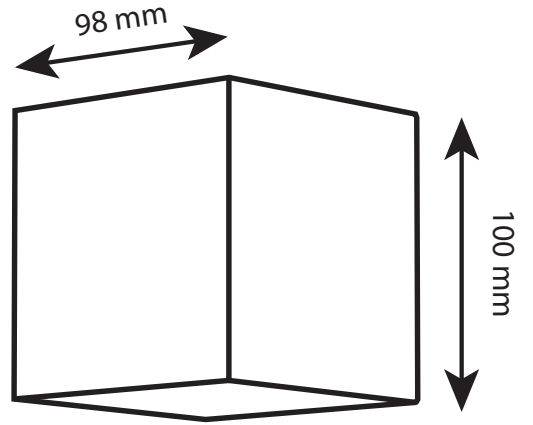

ASSOS LED DIŐ MEKAN DEKORATİF APLİK

ASSOS LED
OUTDOOR DECORATIVE SCENCE
10W

Gövde	Alüminyum	Giriő Gerilimi	220V-240V	Frekans	50-60 Hz
Body	Aluminum	Input Voltage(V)		Frequency(Hz)	
LED	COB	Renksel Ger. İnd.	>80	IP Koruma	IP65
Reflektör	Reflektör Kağıdı	Colour Ren. In. (CRI)		IP Protection	
Reflector	Reflector Sheet	Güç Faktörü	0.90	Kullanım Ömrü (sa)	18.000
Sürücü	NOAS Sürücü	Power Fac. (cos φ)		Life-Time(h)	
Driver	NOAS Driver			RAL Kodu	RAL 9005
				RAL Code	RAL 9005

Teknik Çizim Technical Drawing

Ürün Kodu Code No	Güç Power (W)	Işık Akısı Luminous Flux (lm)	Renk Sıcaklığı Colour Temp. (K)	Etkinlik Faktörü Luminous Effic. (lm/W)	Boyutlar Dimensions (mm) ø h	Koli Adedi Pcs/Pack	Koli Hacmi Package Volume (m³)	Koli Ağırlığı Package Weight (kg)
YL83-6012	10W	900	3000K	90	100x98	50	0,077	8,5