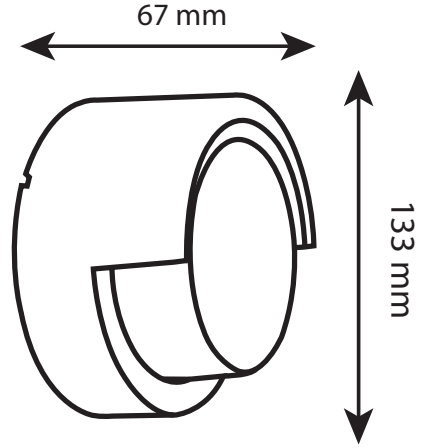

ASPENDOS LED DIŐ MEKAN DEKORATİF APLİK

ASPENDOS LED
OUTDOOR DECORATIVE SCONCE

7W

Gövde	Alüminyum	Giriő Gerilimi	220V-240V	Frekans	50-60 Hz
Body	Aluminum	Input Voltage(V)		Frequency(Hz)	
LED	COB	Renkssel Ger. İnd.	>80	IP Koruma	IP44
Reflektör	Reflektör Kağıdı	Colour Ren. In. (CRI)		IP Protection	
Reflector	Reflector Sheet	Güç Faktörü	0.90	Kullanım Ömrü (sa)	18.000
Sürücü	NOAS Sürücü	Power Fac. (cos φ)		Life-Time(h)	
Driver	NOAS Driver			RAL Kodu	RAL 9005
				RAL Code	RAL 9005

Teknik Çizim

Technical Drawing

Ürün Kodu Code No	Güç Power (W)	Işık Akısı Luminous Flux (lm)	Renk Sıcaklığı Colour Temp. (K)	Etkinlik Faktörü Luminous Effic. (lm/W)	Boyutlar Dimensions (mm) Ø h	Koli Adedi Pcs/Pack	Koli Hacmi Package Volume (m³)	Koli Ağırlığı Package Weight (kg)
YL83-5002	7W	630	3000K	90	133x67	40	0,064	11,0