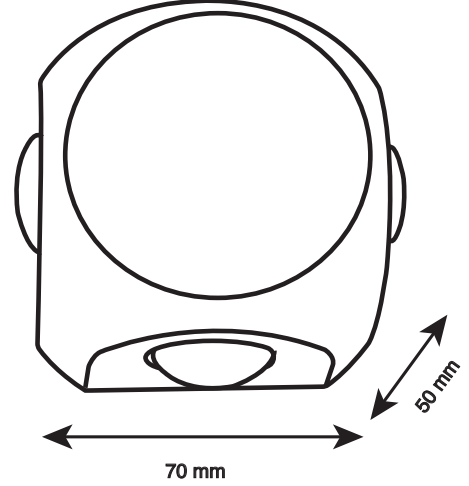

ALINDA LED DIŐ MEKAN DEKORATİF APLİK

ALINDA LED OUTDOOR DECORATIVE SCONCE

4W

Gövde	Alüminyum	Giriő Gerilimi	220V-240V	Frekans	50-60 Hz
Body	Aluminum	Input Voltage(V)		Frequency(Hz)	
LED	COB	Renksel Ger. İnd.	>80	IP Koruma	IP44
Reflektör	Reflektör Kağıdı	Colour Ren. In. (CRI)		IP Protection	
Reflector	Reflector Sheet	Güç Faktörü	0.90	Kullanım Ömrü (sa)	18.000
Sürücü	NOAS Sürücü	Power Fac. (cos ϕ)		Life-Time(h)	
Driver	NOAS Driver			RAL Kodu	RAL 9005
				RAL Code	RAL 9005

Teknik Çizim

Technical Drawing

Ürün Kodu Code No	Güç Power (W)	Işık Akısı Luminous Flux (lm)	Renk Sıcaklığı Colour Temp. (K)	Etkinlik Faktörü Luminous Effic. (lm/W)	Boyutlar Dimensions (mm) ϕ h	Koli Adedi Pcs/Pack	Koli Hacmi Package Volume (m ³)	Koli Ağırlığı Package Weight (kg)
YL83-1052	4W	360	3000K	90	70x50	50	0,031	7,0