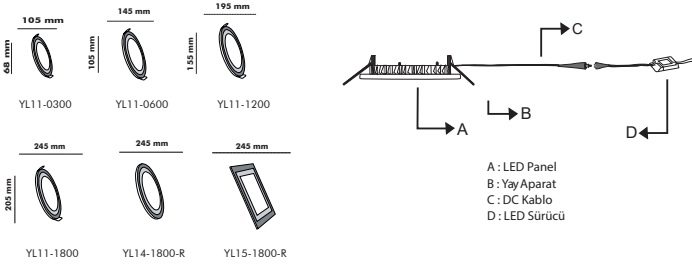

MONTAJ ŞEMASI

MONTAJ TALİMATLARI

- 1- Ürünün montajından önce elektrik akımını kesiniz.
- 2- Montaj şemasında belirtilen delik çapı ölçüsüne uygun olarak tavanda delik açınız.
- 3- Montaj şemasında belirtilen bağlantı şekline uygun olarak ürünün enerji bağlantısını bağlayınız.
- 4- Yayları yukarıya doğru itiniz ve ürünü deliğin içine yerleştirip yayları serbest bırakınız.
- 5- Ürün 220-240V ve 50-60Hz değerlerinde çalışması için tasarlanmıştır. Bu değerler haricinde bir voltaj ve frekansla çalıştırmayınız.
- 6- Ürünün kutusunda koruma sınıfı (IP) belirtilmiştir. Ürün koruma sınıfının belirttiği ortam ve iklim koşulları haricinde kullanılmamalıdır.
- 7- LED Panel kullanıma hazırdır.
- 8- Elektrik akımını açabilirsiniz.